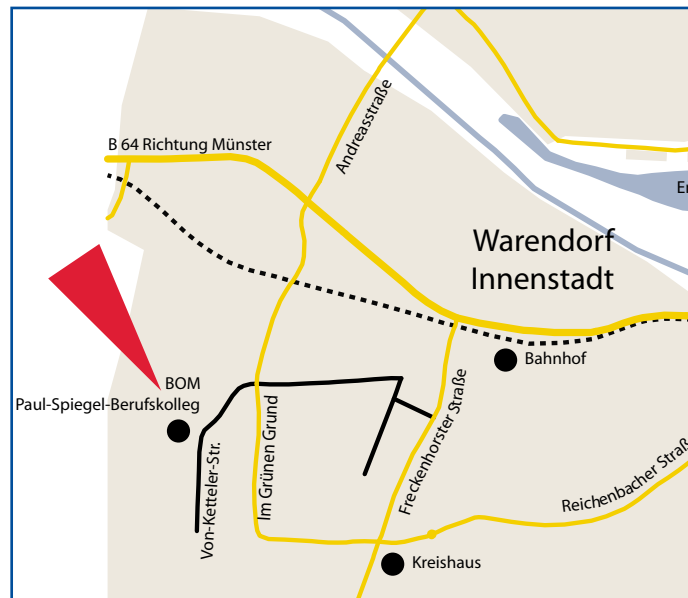

wir danken unseren Partnern

So finden Sie die BOM

Anfahrtsbeschreibung

Mit dem Auto

Auf der B64 fahren Sie bis zur Kreuzung Andreasstraße. Folgen Sie der Beschilderung Richtung Schulzentrum. Das Paul-Spiegel Berufskolleg liegt direkt hinter der Kreishandwerkerschaft. Zahlreiche Parkplätze sind vorhanden.

Buslinie

Fahren Sie mit der S20 bis zur Haltestelle „Hallenbad“. Gehen Sie rechts in die Von-Ketteler-Straße.

WARENDORF MARKETING

Di. 06. Juli 2010 16.30 - 20.00 Uhr
Messeabend für alle Interessierten

Mi. 07. Juli 2010 08.00 - 13.30 Uhr
Messtag für Schulen